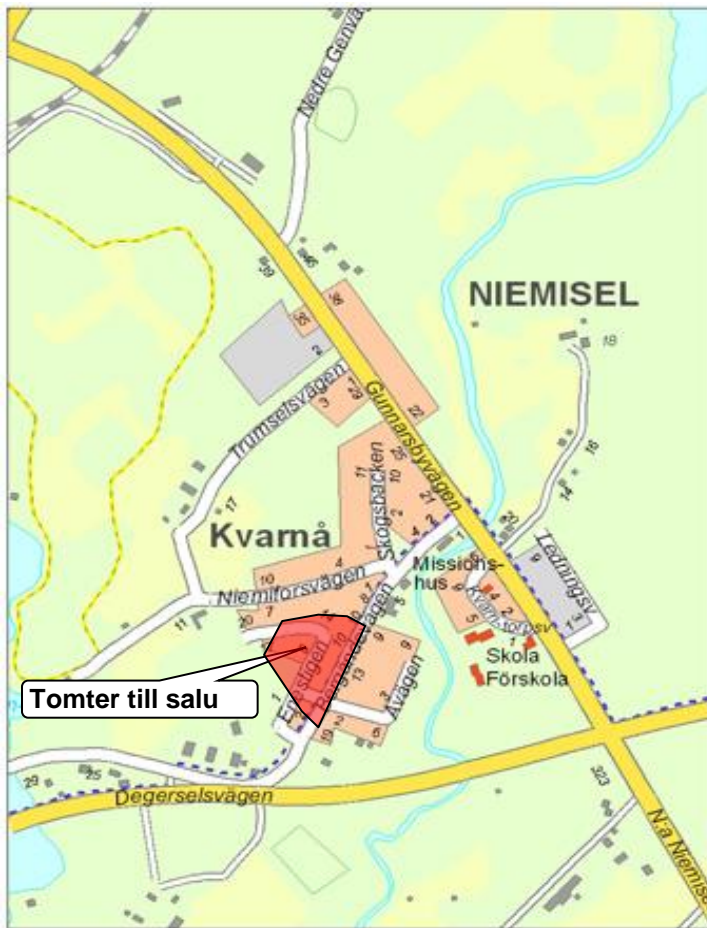

Bakgrundsfakta om bostadsområdet NIEMISEL

Avstånd

Centrala Luleå	58 km
Sunderby sjukhus	58 km
Låg och mellanstadieskola (6-12 år)	600 m
Högstadieskola (13-15 år)	24 km

Kommunal service

Kvarnå friskola (6-12 år)
Råneskolan, Råneå (13-15 år)

Förskola och fritidshem finns inom området.

Idrottshall, hockeyrink och på vintern skidspår, finns i anslutning till Kvarnåskolan.

Bokbuss 3 dagar/månad.

Övrig offentlig service

Missionshus, lantbrevbärare

Vårdcentral och apotek ligger i Råneå

Länstrafiken trafikerar Niemisel (linje 226 och 227).

Kommersiell service

Livsmedelsbutik och bensinstation.