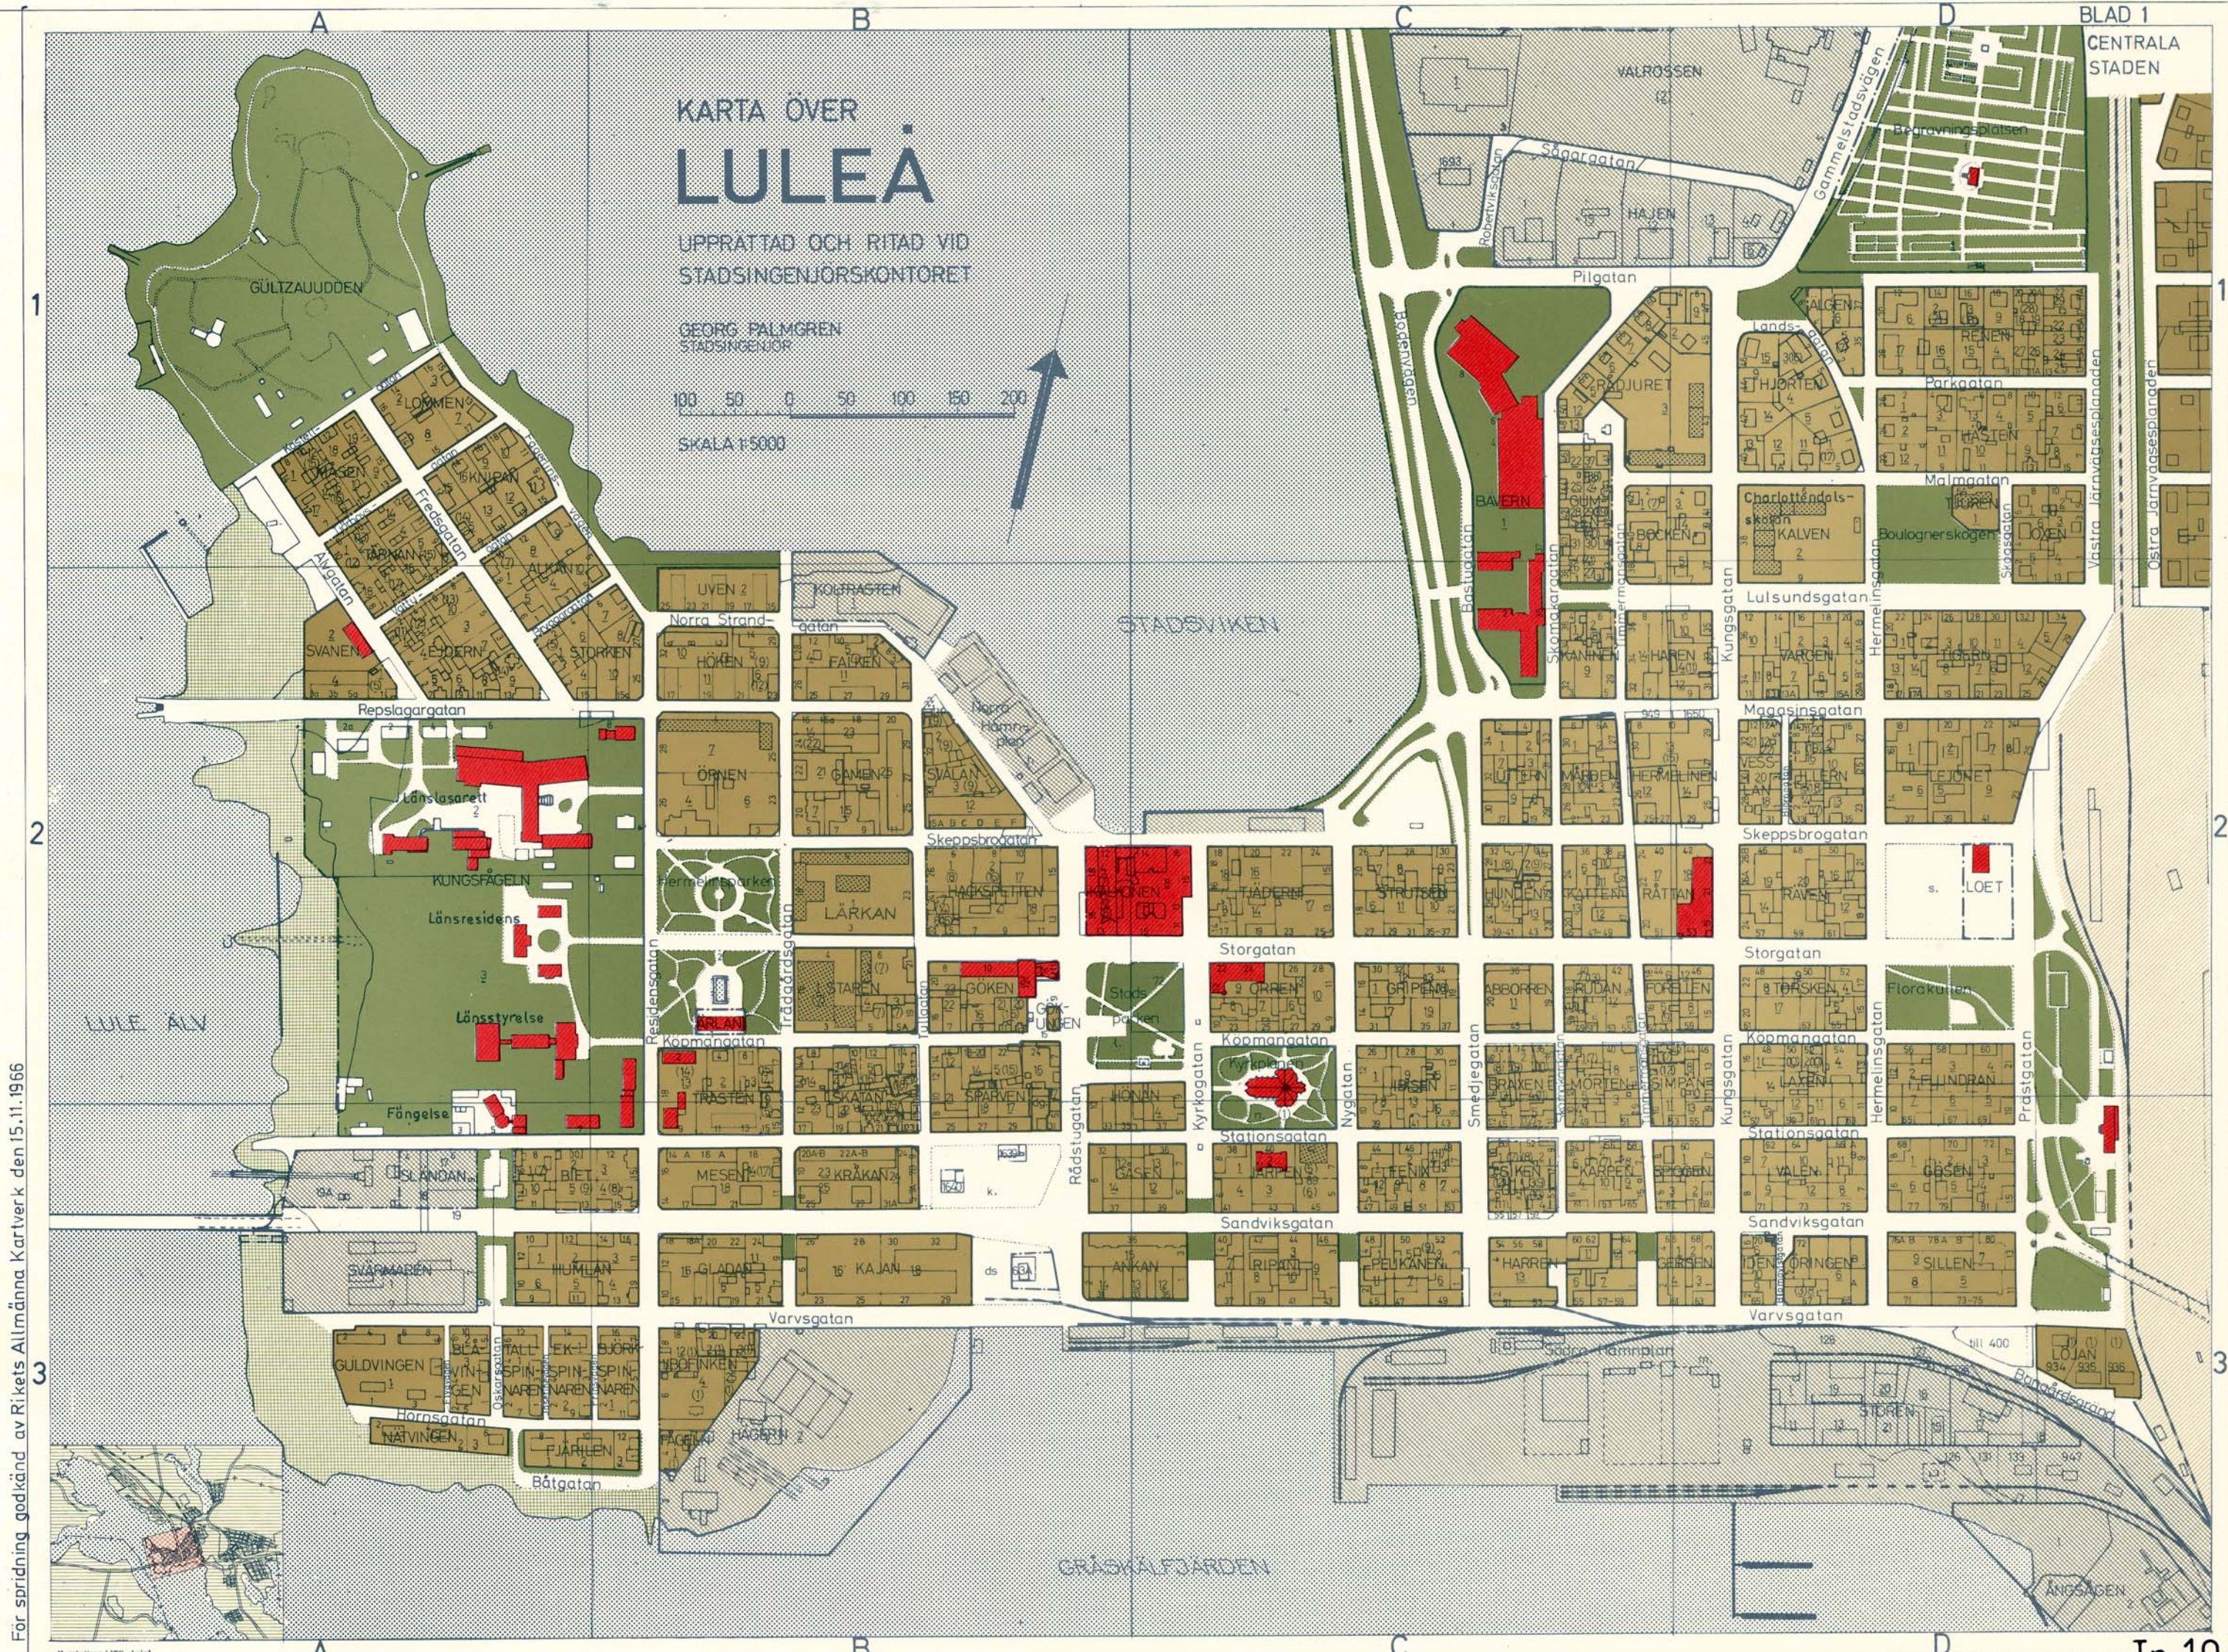

KARTA ÖVER LULEÅ

UPPRÄTTAD OCH RITAD VID
STADSINGENJÖRSKONTORET

GEORG PALMGREN
STADSINGENJÖR

För spridning godkänd av Rikets Allmänna Kartverk den 15.11.1966

Norrbottnens LITD, Luleå